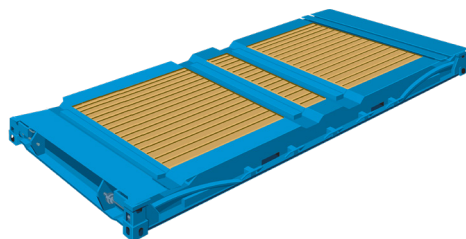

FLAT RACK CONTAINERS

Lung. Interna	Larg. Interna	Alt. Interna			Tara	Kg. Max
FLAT RACK 20' Container						
5.62 m	2.20 m	2.23 m			2530 Kg	21470 Kg
FLAT RACK 40' Container						
12.08 m	2.43 m	2.10 m			5480 Kg	39000 Kg

PLATFORM CONTAINERS

Lung. Interna	Larg. Interna	Alt. Interna			Tara	Kg. Max
PLATFORM 20' Container						
6.05 m	2.43 m	2.23 m			2750 Kg	24000 Kg
PLATFORM 40' Container						
12.18 m	2.40 m	1.95 m			5800 Kg	39200 Kg

IMPORTANTE

Le specifiche di cui sopra sono fornite a titolo indicativo, in quanto sussistono sensibili variazioni alle stesse in funzione delle differenti società costruttrici e delle compagnie di navigazione.

Si suggerisce quindi, in caso di necessità particolari, di specificare le stesse al momento della richiesta di un dato tipo di container.